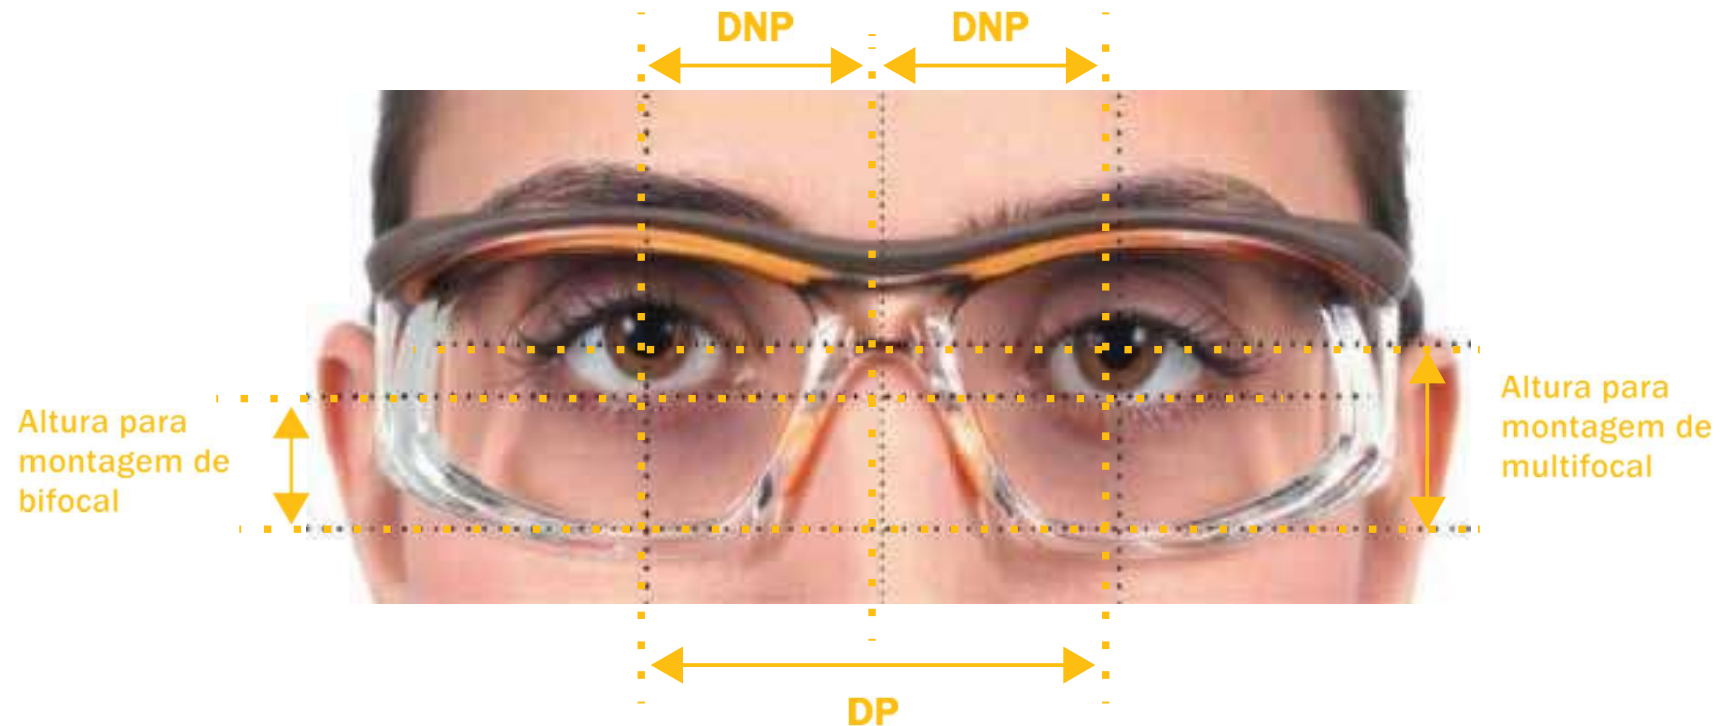

EXCELENTE ADERÊNCIA

MÁXIMA ESTABILIDADE E CONFORTO

O sistema patenteado SoftPad foi projetado para fornecer total adaptabilidade ao rosto do usuário. A estabilidade da armação é devida a tecnologia das hastes reguláveis que permitem uma perfeita aderência e conforto. A tecnologia das hastes inclináveis apresenta também um acabamento de borracha feito para se acomodar ao crânio aumentando a aderência sem deixar ponto de pressão.

Ponte nasal ajustável

Hastes de borracha

Movimento de inclinação

Ajuste de comprimento

Ajuste de inclinação

NOSSAS MARCAS

ALGUNS DE NOSSOS PARCEIROS

TECNOLOGIA DE PONTA PARA MEDIÇÃO DE DP/DNP

DNP = Distância Naso Pupilar
DP = Distância Pupilar
Altura = Para montagem bifocal/multifocal

A **SAPHIRA EPI** trabalha com a mais alta tecnologia para medição de DP/DNP do seu colaborador! Apenas com uma foto de rosto nosso *Software* é capaz de fazer a medição das pupilas e altura ideal para informar a medida de cada receita. Para garantir mais precisão na hora de fazer as lentes dos seus óculos e minimizar os erros humanos.